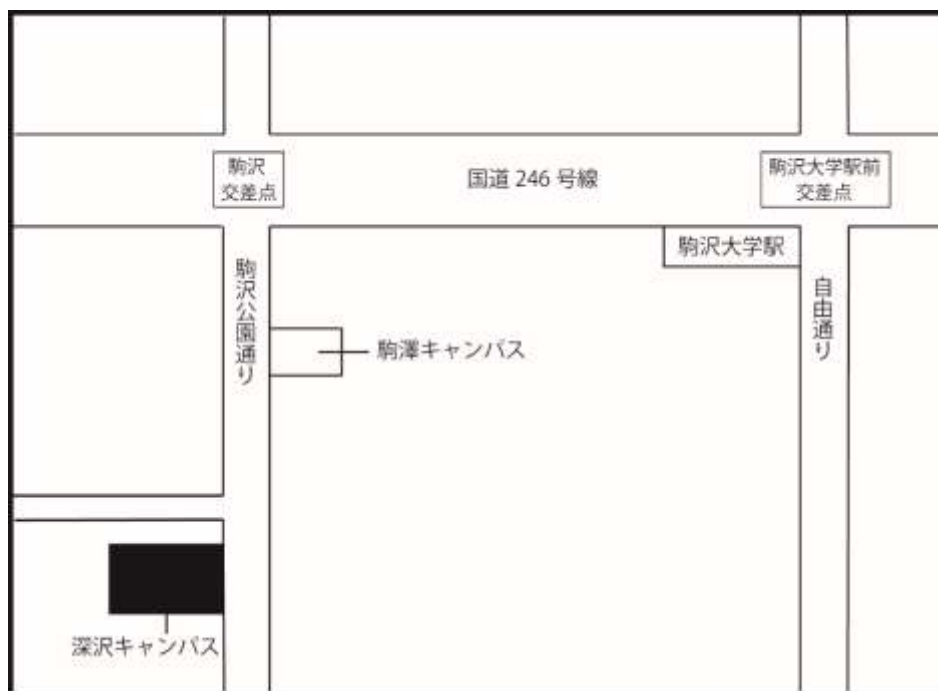

今川 耀平(西洋史)、山地 妃奈(西洋史)、ピエトラ レナ(考古学)

以上

【会場案内】

【交通アクセス】

- ・ 東急田園都市線駒沢大学駅駒沢公園口より徒歩 20 分
- ・ バスをご利用の方は下記のものにご乗車いただき、「駒大深沢キャンパス前」バス停にて下車お願いします。
- ・ 自由が丘駅より「自 01・02 系統駒大深沢キャンパス前行き」乗車
- ・ 等々力駅より「渋 82 系統渋谷駅行き」もしくは等 11・13 系統乗車
- ・ 梅が丘駅より「等 13 系統等々力操車所行き」乗車